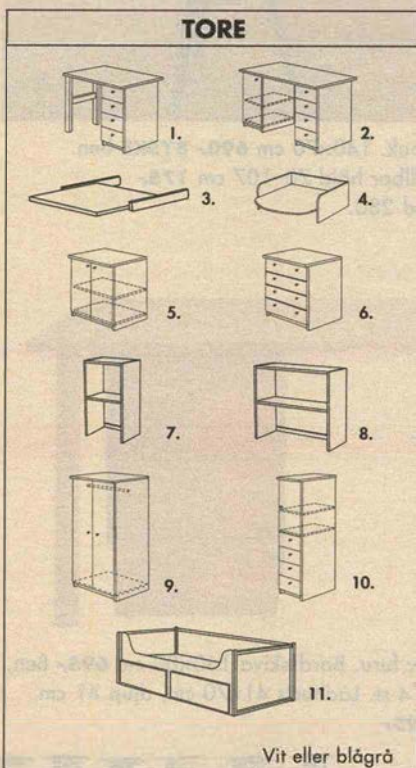

Vit eller blågrå

1. TORE skrivbord, B120xD60xH73 cm	995.-
2. TORE skrivbord, B160xD60xH73 cm	1.495.-
3. TORE tangentbord, B73xD49xH12 cm.	298.-
4. TORE skötbord, B80xD74xH28 cm	475.-
5. TORE skåp, B80xD53xH73 cm	995.-
6. TORE lådhurts, B80xD53xH73 cm	995.-
7. TORE hylla, B40xD28xH64 cm	189.-
8. TORE hylla, B80xD28xH64 cm	275.-
9. TORE garderob, B80xD60xH137 cm	1.495.-
10. TORE högsåp, B40xD53xH137 cm	1.195.-
11. TORE sängstomme, B207xD97xH65 cm	1.995.-